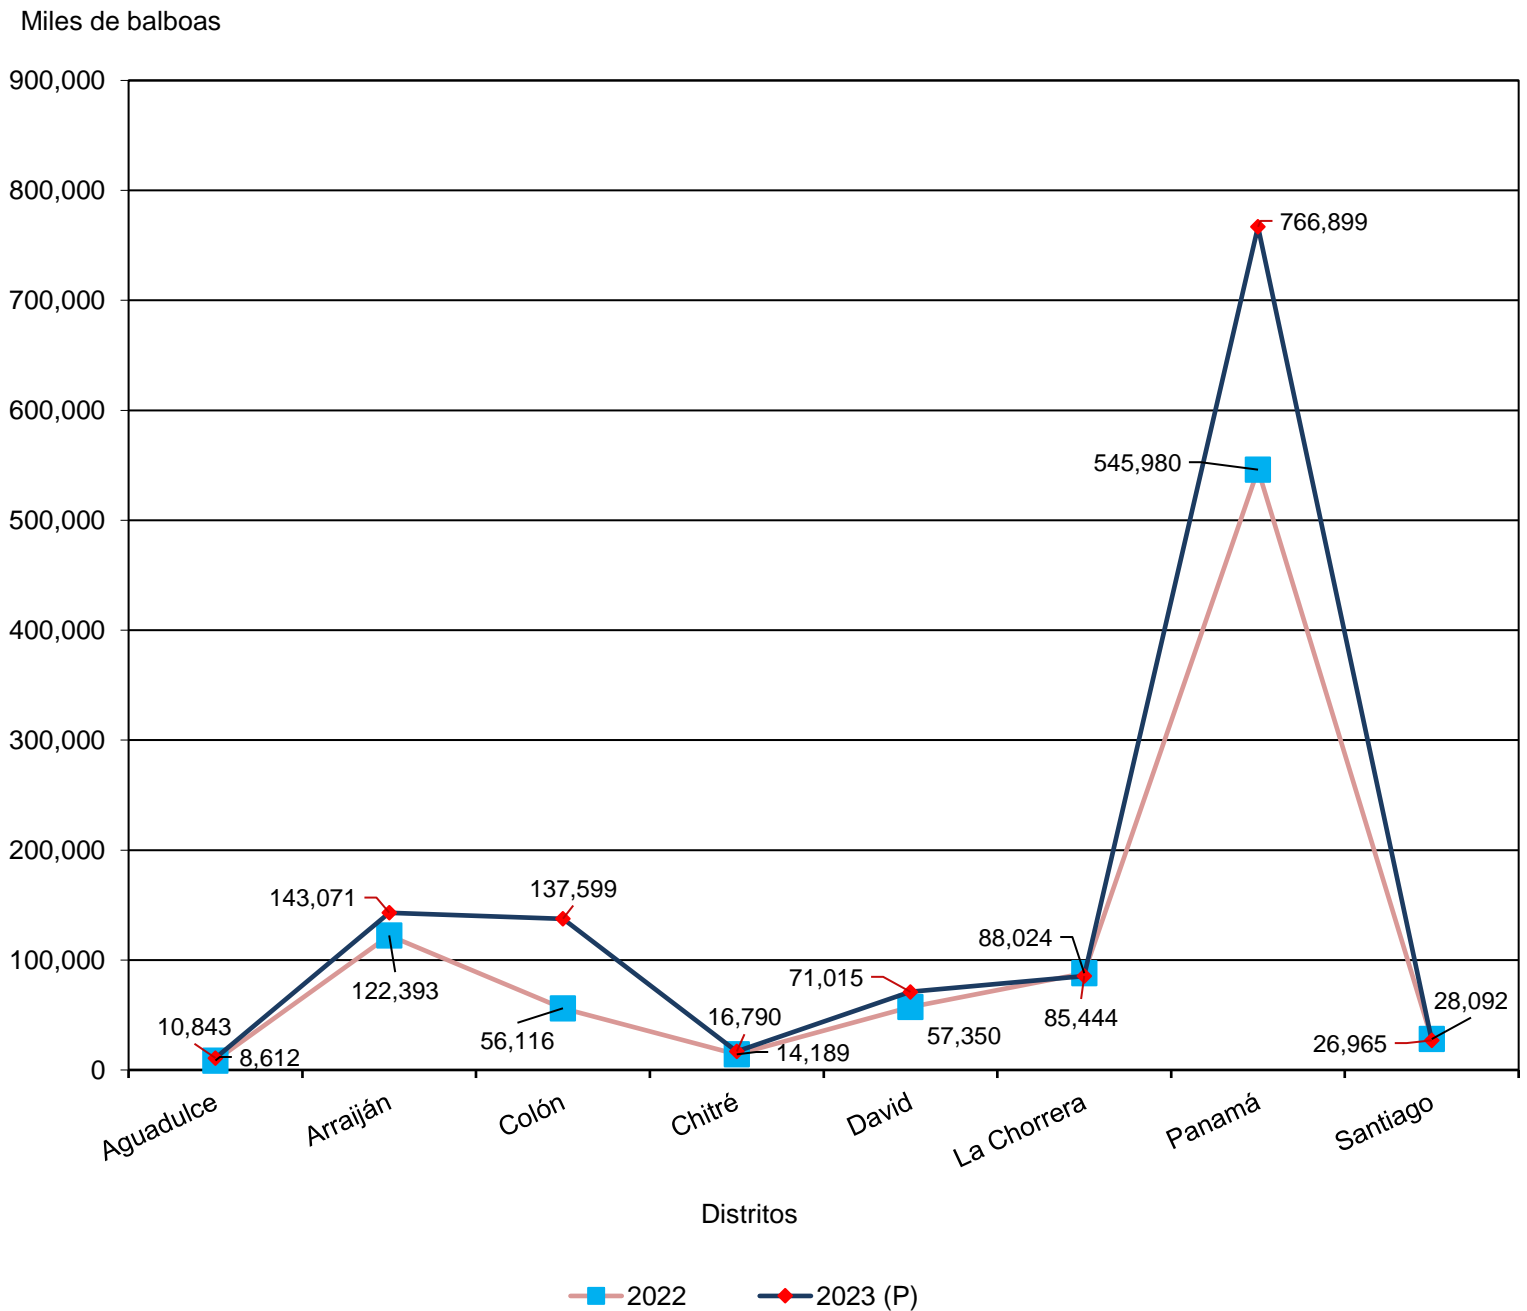

República de Panamá
CONTRALORÍA GENERAL DE LA REPÚBLICA
Instituto Nacional de Estadística y Censo

**VALOR DE LAS CONSTRUCCIONES, ADICIONES Y REPARACIONES
PARTICULARES EN ALGUNOS DISTRITOS DE LA REPÚBLICA:
ENERO A DICIEMBRE 2022-23**

(P) Cifras preliminares.

Fuente: Con base en los permisos de construcción concedidos por la Dirección de Obras y Construcciones del Municipio de Panamá y en las oficinas de Ingeniería Municipal de los distritos restantes.